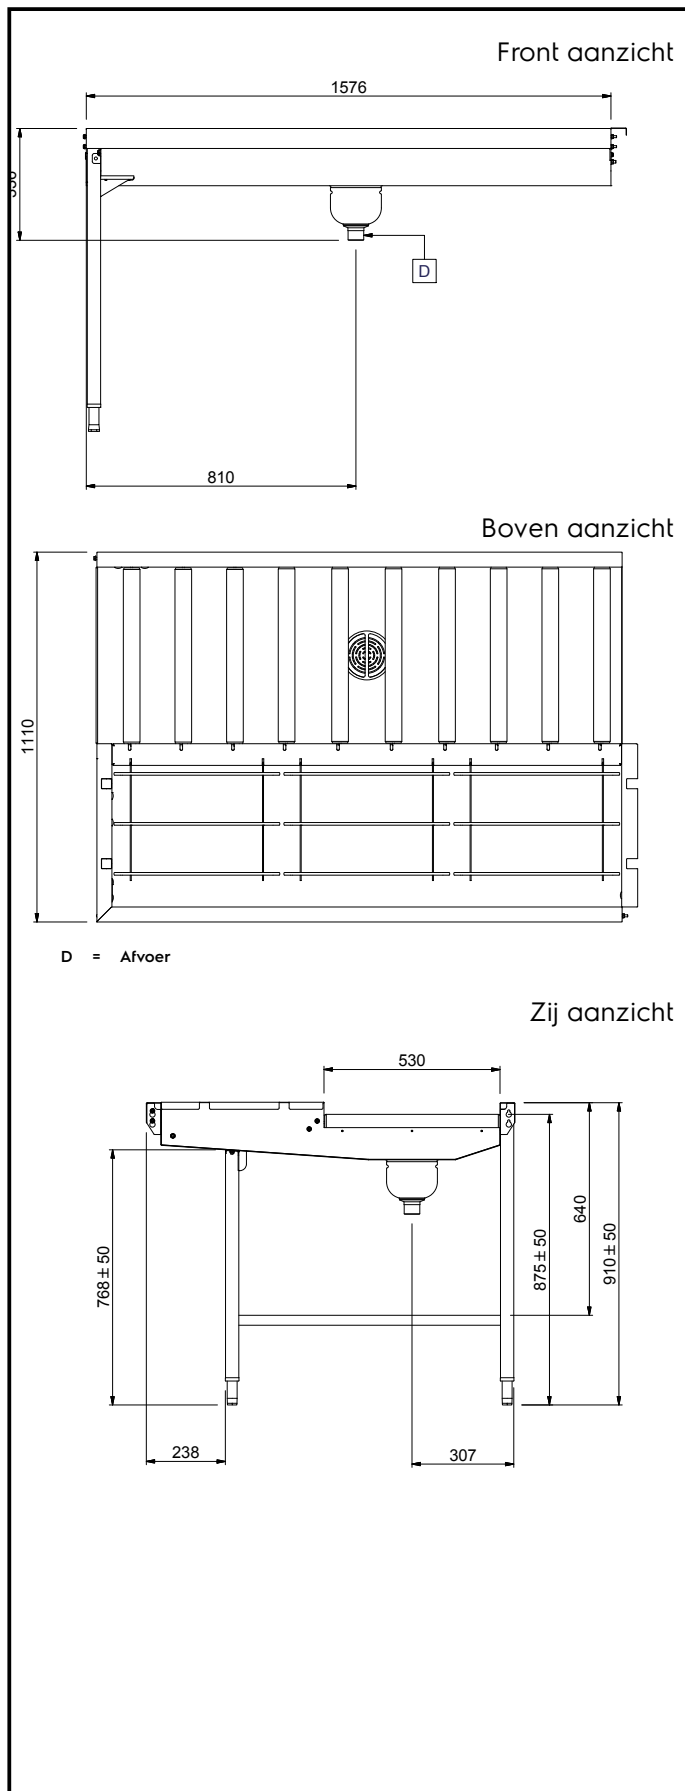

Handmatige sorteertafel voor 3 korven, 1576 mm, R>L, voor koppeling met andere sorteertafel (865257, 865258, 865259), lengte aansluiting

Omschrijving

Product Nr.

Sorteertafel van roestvrijstaal AISI304 met afzetrekken voor 3 korven 500x500 mm naast elkaar. Voor koppeling met andere sorteertafel (865257, 865258, 865259), waardoor een sorteertafel voor 6, 7 of 8 korven ontstaat. De beladen korven kunnen doorgeschoven worden naar de rollenbaan met lange rollen. Handmatig transport van de korven over de rollenbaan met aansluiting in lengte richting naar de afwasmachine. Doorvoerrichting van rechts naar links. Lekbak onder de gehele tafel, aflopend naar de zeefkom met uitneembare roestvrijstalen zeef en 1,5" kunststof afvoer. Korvenafzet met uitneembare rekken. Lange kunststof rollen, uitneembaar voor schoonmaken. Verbinding met andere rollenbaan door bout-sleufgat koppeling en met een U-profiel over de verbindingsnaad. Twee poten van roestvrijstalen buis 40x40 mm met roestvrijstalen stelvoeten, hoogteverstelling +50/-50 mm.

Goedkeuring

Water

Wateraansluiting koud/
 warm (voor lekbakspoeling,
 handdouche of spuitpistool)

865260 (HSMSS6RL) 1/2"

Afvoer aansluiting 1 1/2"

Algemene gegevens

Externe afmetingen, lengte	1576 mm
Externe afmetingen, breedte	1110 mm
Externe afmetingen, hoogte	910 mm
Gewicht, netto	42 kg
Hoogte verstelling	50/50 mm
Korven doorvoerrichting	Van Rechts naar Links
Lekbak materiaal	Roestvrijstaal 1.4301 (AISI304)
Type rollers	Lang