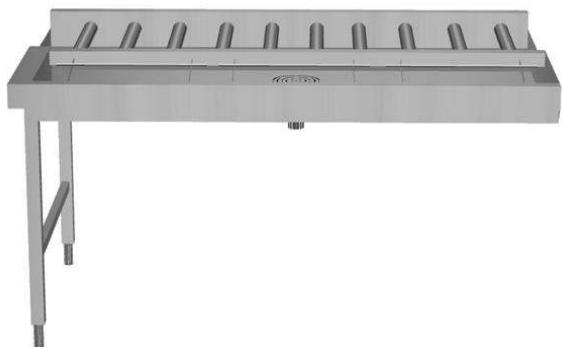

**Handling systeem voor afwasmachine
Gekoppelde handmatige sorteertafel
voor 3 korven, rechts>links, lengte
aansluiting, 1576 mm**

ARTIKEL _____

MODEL _____

NAAM _____

SIS _____

AIA _____

865260 (HSMSS6RL)

Handmatige sorteertafel voor 3 korven, 1576 mm, R>L, voor koppeling met andere sorteertafel (865257, 865258, 865259), lengte aansluiting

Omschrijving

Product Nr.

Sorteertafel van roestvrijstaal AISI304 met afzetrekken voor 3 korven 500x500 mm naast elkaar. Voor koppeling met andere sorteertafel (865257, 865258, 865259), waardoor een sorteertafel voor 6, 7 of 8 korven ontstaat. De beladen korven kunnen doorgeschoven worden naar de rollenbaan met lange rollen. Handmatig transport van de korven over de rollenbaan met aansluiting in lengte richting naar de afwasmachine. Doorvoerrichting van rechts naar links. Lekbak onder de gehele tafel, aflopend naar de zeefkom met uitneembare roestvrijstalen zeef en 1,5" kunststof afvoer. Korvenafzet met uitneembare rekken. Lange kunststof rollen, uitneembaar voor schoonmaken. Verbinding met andere rollenbaan door bout-sleufgat koppeling en met een U-profiel over de verbindingsnaad. Twee poten van roestvrijstalen buis 40x40 mm met roestvrijstalen stelvoeten, hoogteverstelling +50/-50 mm.

Uitvoering

- Ontworpen voor het transport van afwasmachine korven van 500x500 mm.
- Sleufgaten en koppennen voor een snelle en eenvoudige montage met weinig schroefverbindingen.
- De lange rollen en de zeefbak zijn gemakkelijk te verwijderen.
- Het handmatig verplaatsen van de afwaskorven naar de afwasmachine is makkelijker vanwege de lange rollen.
- De handmatige sorteertafel met lengte aansluiting kan direct gekoppeld worden op de aanvoerszijde van een korventransportmachine of op een rollenbaan met diepe bak en handdouche, een 90° aanvoerbocht of een haakse intrekunit.

Constructie

- Alle oppervlakken zijn glad en gepolijst uitgevoerd.
- Vervaardigd van roestvrijstaal AISI304 met poten van vierkante buis 40x40 mm.
- Gelaste solide flensen voor een sterke verbinding van de units.
- De schuin aflopende bodem van de tafel maakt een snelle waterafvoer mogelijk.
- De roestvrijstalen korfzeven zijn eenvoudig te verwijderen.
- Aansluiting in lengte richting.
- Handmatige sortering.
- Extra uit te voeren met een dienbladrail, een korven opslagrek, een korven sorteerschop met korven opslagrek, een spuitpistool met uittrekbare slang, een bestek inweebak met hefboom, handmatige of automatische lekbak spoeling.
- De roestvrijstalen stelvoeten zijn +50/-50 mm in hoogte verstelbaar, voor de juiste hoogte instelling ten opzichte van de afwasmachine.

Goedkeuring